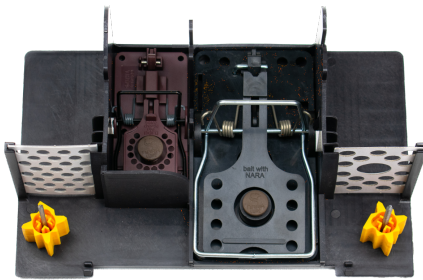

Oversigt

Bundplade til SAFEBOX® SingleCatch depot

Varenummer: 300249

Pris

Priser er ekskl. moms dertil kommer fragt

Beskrivelse

Bundplade til CAMRO SAFEBOX® SingleCatch depot. Kan monteres med én musefælde og én rottefælde og har desuden plads til stang til blokke og er forberedt til bifangstsikring.