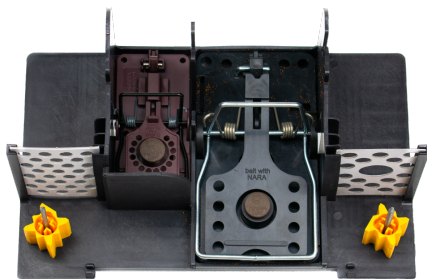

Oversigt

Bundplade til SAFEBOX® SingleCatch depot

Varenummer: 300249

Pris

Priser er ekskl. moms dertil kommer fragt

Beskrivelse

Bundplade til CAMRO SAFEBOX® SingleCatch depot. Kan monteres med én musefælde og én rottefælde og har desuden plads til stang til blokke og er forberedt til bifangstsikring.