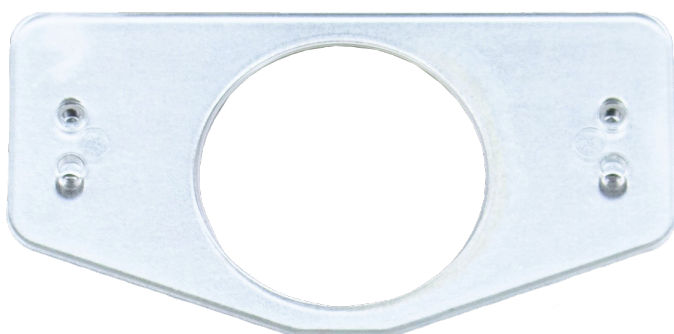

Overzicht

Inspektionsglas

Varenummer: 300251

Pris

Priser er ekskl. moms dertil kommer fragt

Beskrivelse

Reservedel til CAMRO SAFEBOX® depoter med inspektionsglas. Er inspektionsglasset blevet slidt eller ødelagt? Køb nyt her!