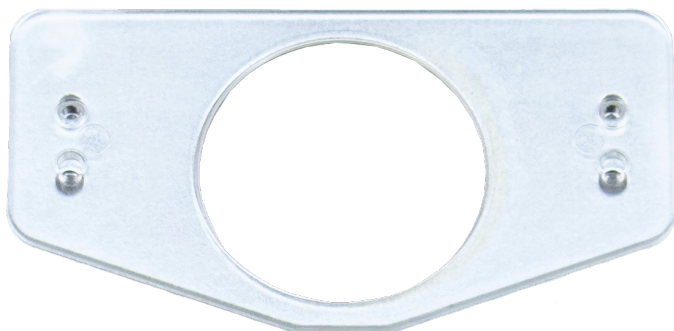

Overzicht

Inspektionsglas

Varenummer: 300251

Pris

Priser er ekskl. moms dertil kommer fragt

Beskrivelse

Reservedel til CAMRO SAFEBOX® depoter med inspektionsglas. Er inspektionsglasset blevet slidt eller ødelagt? Køb nyt her!