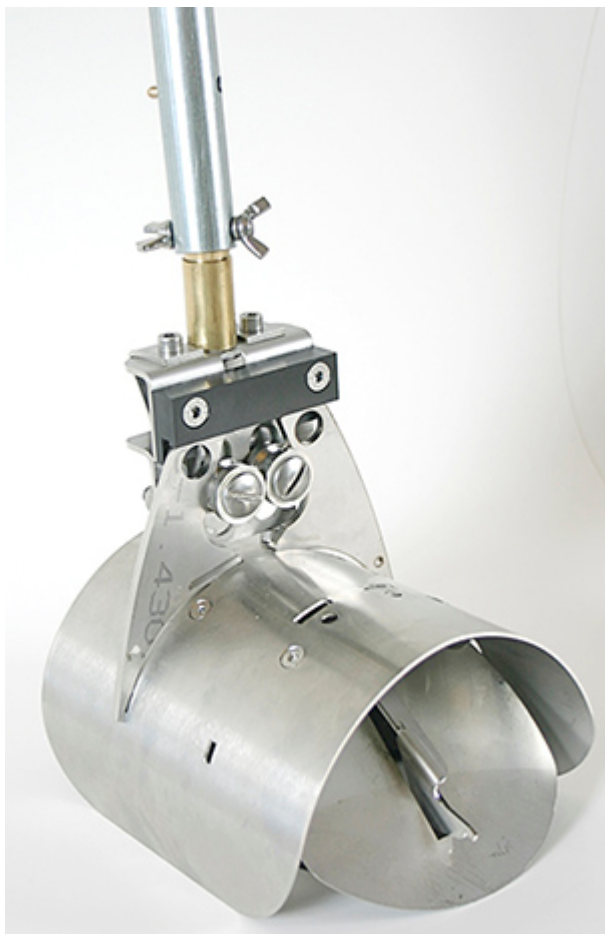

Overzicht

Thiim Safe Sewer CT153 rottespærre, Ø160 PVC/Beton

Varenummer: 400029

Pris

Priser er ekskl. moms dertil kommer fragt

Beskrivelse

Thiim Safe Sewer rottespærre er et miljørigtigt, forebyggende produkt til montering i kloakker. Med 10 års dokumenteret brug. Designet forhindrer rotter i at trænge ind i kloakker. Let og enkel at montere. Konstrueret med dobbelt spjæld, der låses indbyrdes. Låsesystemet giver fri passage for spildevand, mens rotter ikke kan trænge ind i matriklens kloaksystem. Produceret i kraftigt, syrefast rustfrit stål og VA-godkendt ved Teknologisk Institut opfylder Thiim Safe Sewer formelle krav og leverer høj kvalitet. Monteres med monteringsværktøj og eventuelt forlænger (købes separat) og må kun monteres af autoriserede.