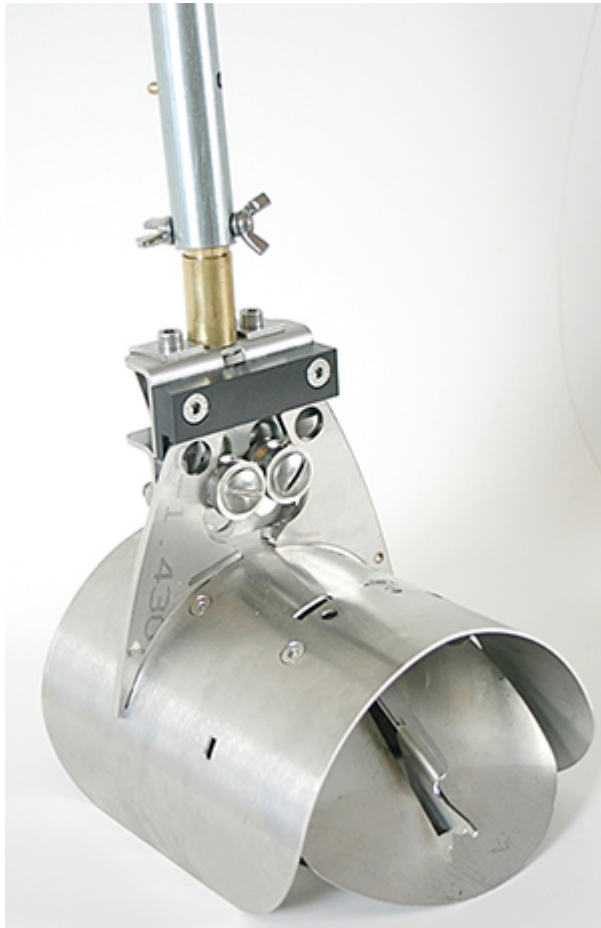

# Thiim Safe Sewer CT200 rottespærre, Ø200 Beton

Varenummer: 400032

## Beskrivelse

Thiim Safe Sewer rottespærre er et miljørigtigt, forebyggende produkt til montering i kloakker. Med 10 års dokumenteret brug. Designet forhindrer rotter i at trænge ind i kloakker. Let og enkel at montere. Konstrueret med dobbelt spjæld, der låses indbyrdes. Låsesystemet giver fri passage for spildevand, mens rotter ikke kan trænge ind i matriklens kloaksystem. Produceret i kraftigt, syrefast rustfrit stål og VA-godkendt ved Teknologisk Institut opfylder Thiim Safe Sewer formelle krav og leverer høj kvalitet. Monteres med monteringsværktøj og eventuelt forlænger (købes separat) og må kun monteres af autoriserede.