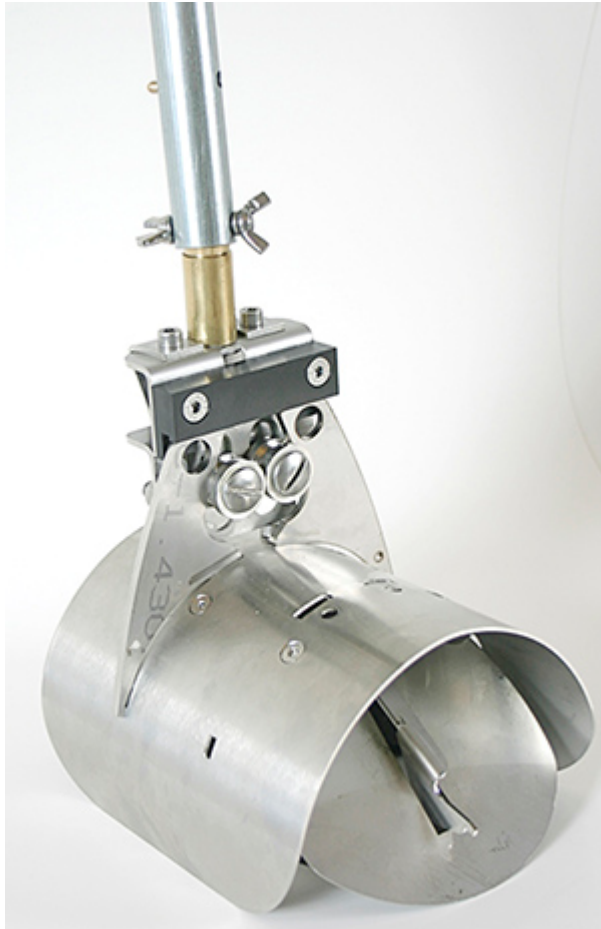

# Thiim Safe Sewer CT200 rottespærre, Ø200 Ultra-pipe

Varenummer: 400033

## Beskrivelse

Thiim Safe Sewer rottespærre er et miljørigtigt, forebyggende produkt til montering i kloakker. Med 10 års dokumenteret brug. Designet forhindrer rotter i at trænge ind i kloakker. Let og enkel at montere. Konstrueret med dobbelt spjæld, der låses indbyrdes. Låsesystemet giver fri passage for spildevand, mens rotter ikke kan trænge ind i matriklens kloaksystem. Produceret i kraftigt, syrefast rustfrit stål og VA-godkendt ved Teknologisk Institut opfylder Thiim Safe Sewer formelle krav og leverer høj kvalitet. Monteres med monteringsværktøj og eventuelt forlænger (købes separat) og må kun monteres af autoriserede.