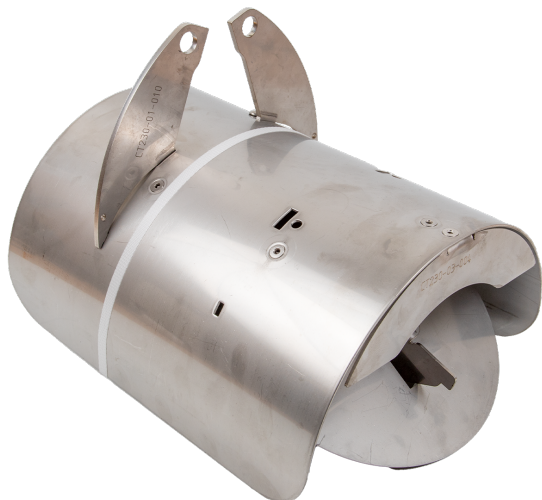

Overzicht

Thiim Safe Sewer CT250 rottespærre, Ø250 PVC

Varenummer: 400034

Pris

Priser er ekskl. moms dertil kommer fragt

Beskrivelse

Thiim Safe Sewer rottespærre er et miljørigtigt, forebyggende produkt til montering i kloakker. Med 10 års dokumenteret brug. Designet forhindrer rotter i at trænge ind i kloakker. Let og enkel at montere. Konstrueret med dobbelt spjæld, der låses indbyrdes. Låsesystemet giver fri passage for spildevand, mens rotter ikke kan trænge ind i matriklens kloaksystem. Produceret i kraftigt, syrefast rustfrit stål og VA-godkendt ved Teknologisk Institut opfylder Thiim Safe Sewer formelle krav og leverer høj kvalitet. Monteres med monteringsværktøj og eventuelt forlænger (købes separat) og må kun monteres af autoriserede.