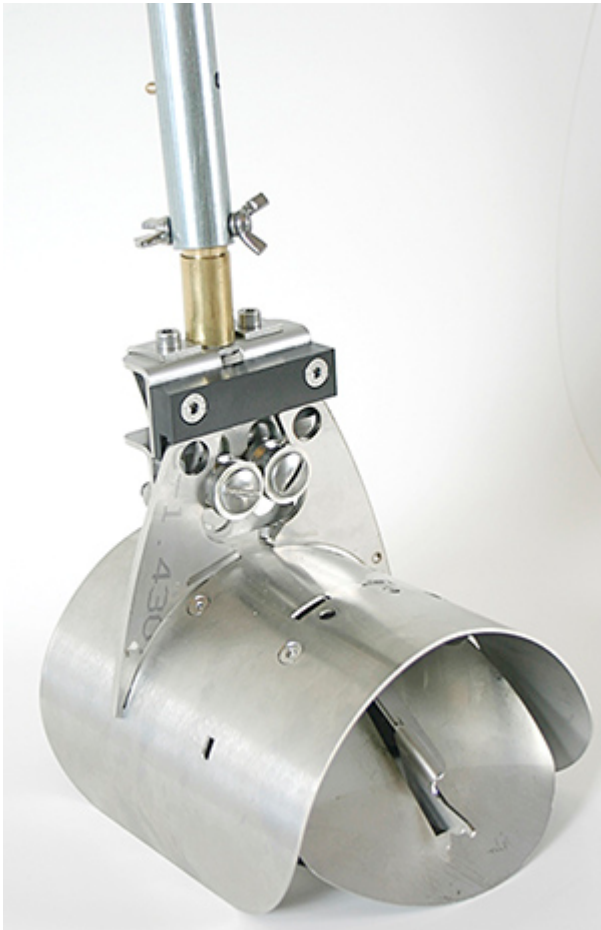

Oversigt

Thiim Safe Sewer CT250 rottespærre, Ø250 Beton

Varenummer: 400035

Pris

Priser er ekskl. moms dertil kommer fragt

Beskrivelse

Thiim Safe Sewer rottespærre er et miljørigtigt, forebyggende produkt til montering i kloakker. Med 10 års dokumenteret brug. Designet forhindrer rotter i at trænge ind i kloakker. Let og enkel at montere. Konstrueret med dobbelt spjæld, der låses indbyrdes. Låsesystemet giver fri passage for spildevand, mens rotter ikke kan trænge ind i matriklens kloaksystem. Produceret i kraftigt, syrefast rustfrit stål og VA-godkendt ved Teknologisk Institut opfylder Thiim Safe Sewer formelle krav og leverer høj kvalitet. Monteres med monteringsværktøj og eventuelt forlænger (købes separat) og må kun monteres af autoriserede.