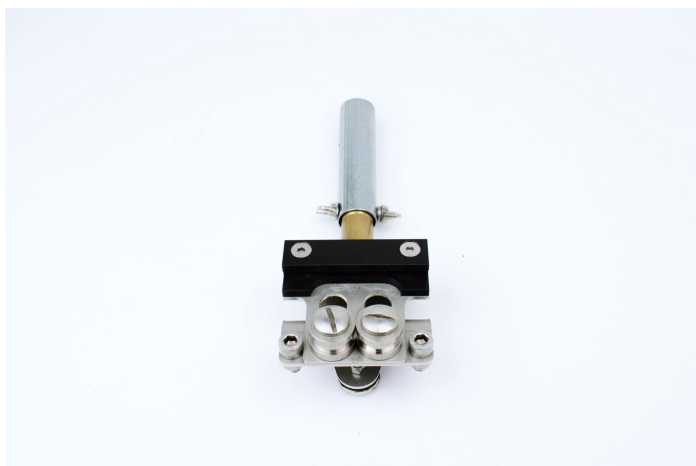

Oversigt

Thiim Safe Sewer Montageværktøj uden forlænger

Varenummer: 400051

Pris

Priser er ekskl. moms dertil kommer fragt

Beskrivelse

Monteringsværktøj til Thiim SAFE Sewer. Kan også anvendes til koniske rør. Indbygget magnet til opsamling af tabte genstande.