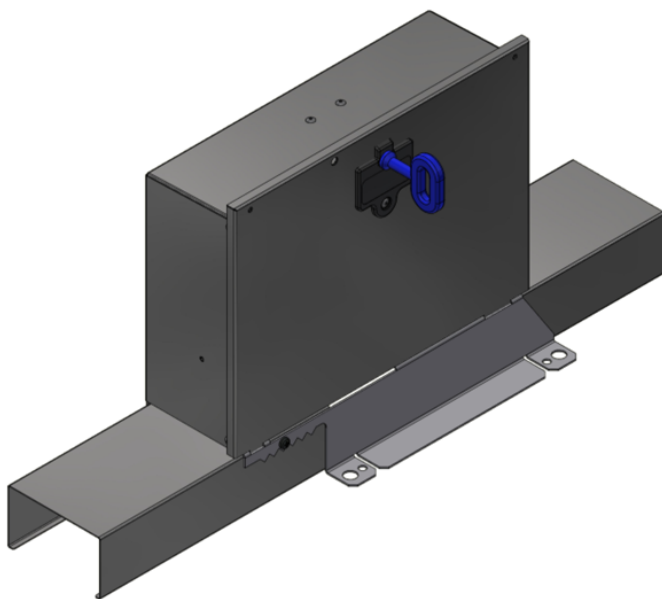

Oversigt

Tunnelskjul for Gnavere til SafeTrapAutomatic 25

Varenummer: 400069

Pris

Priser er ekskl. moms dertil kommer fragt

Beskrivelse

Opgradér dine CAMRO SAFEBOX® til SafeTrapAutomatic25 med dette tunnelskjul. Fungerer som skjul for gnaveren, der føler sig mere sikker, og lader dem udforske i ro og mag.