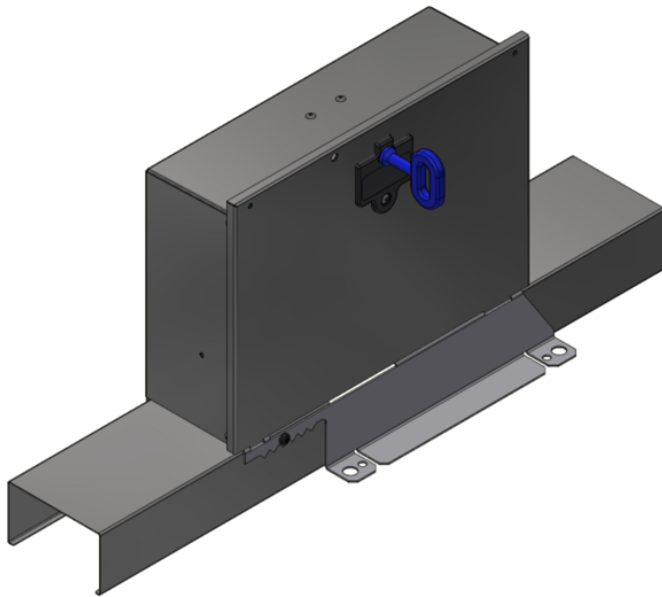

Oversigt

Tunnelskjul for Gnavere til SafeTrapAutomatic 25

Varenummer: 400069

Pris

Priser er ekskl. moms dertil kommer fragt.

Beskrivelse

Opgradér dine CAMRO SAFEBOX® til SafeTrapAutomatic25 med dette tunnelskjul. Fungerer som skjul for gnaveren, der føler sig mere sikker, og lader dem udforske i ro og mag.