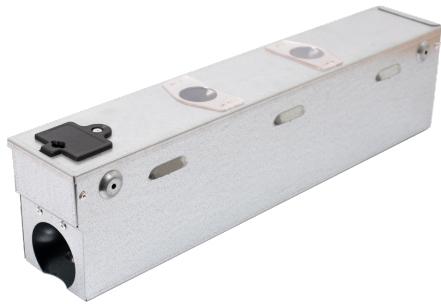

# Tunnelbox Combi Rotte, uden fælder

Varenummer: 400235

## Beskrivelse

CAMRO Tunnelbox Combi mod rotter er et tunneldepot med indgang i hver ende. Tunnelboxen leveres med ophængsjern til gift- eller monitoreringsblokke, CAMRO lås og inspektionsglas, der er med at til at øge rottens nysgerrighed. Ventilationsspalter i siden medvirker til at duft fra monitoreringsmidler spredes effektivt. Fås også med fælder monteret, klar til brug: ([link til 400230](#))