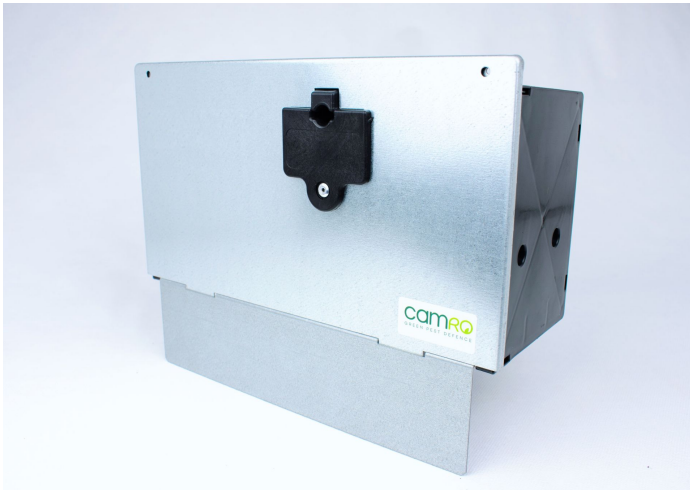

Overzicht

CAMRO SAFEBOX® Wall Premium, Rotte

Varenummer: 410091

Pris

Priser er ekskl. moms dertil kommer fragt

Beskrivelse

CAMRO SAFEBOX® Wall - depotet til vægmontering og et stærkt redskab i kampen mod rotter. Depotets indgang er løftet fra terræn og udnytter derved musens nysgerrighed og naturlige adfærd, samtidig med at bifangster minimeres. Depotet er udstyret med CAMRO lås, inspektionsglas og ophæng til gift- eller monitoreringsblokke. Kan også rumme smækfælde mod mus.