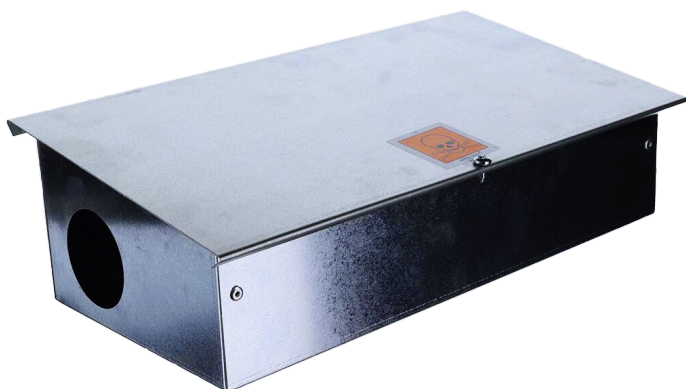

# CAMRO Farmerdepot Maxi

Varenummer: 410304

## Beskrivelse

Rummeligt depot til udlægning af gift. Indeholder to spyd til placering af gift- eller monitoreringsblokke. Låget fastgøres med skrue. Egnede til akut bekæmpelse på f.eks. Landejendomme.