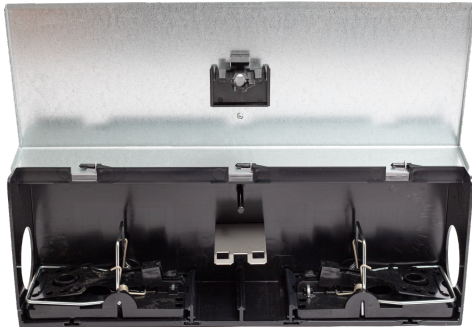

# CAMRO Tunnelbox Rotte, med lås, uden fælder

Varenummer: 419908

## Beskrivelse

Tunnelbox er nem og praktisk at anvende til bekæmpelse af rotter. Tunnelbox R S er forberedt til 2 stk. rottefælder og har CAMRO lås monteret i låget. Når der er monteret fælder, placeres tunnelboxen hvor rotter er observeret. Stil boxen langs væg/mur, i skabe eller langs rørføringer. Indgangshullerne skal være i rottens løberetning. Bør placeres i "sikre områder", f. eks. indendørs i sikker afstand fra børn og andre uvedkommende. Fås også med fælder monteret og uden lås. Se udvalget her: ([link til "Tunnelboxe"](#))