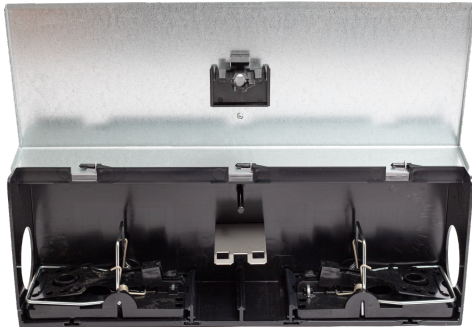

Overzicht

CAMRO Tunnelbox Rotte, med fælder og lås

Varenummer: 419909

Pris

Priser er ekskl. moms dertil kommer fragt

Beskrivelse

Tunnelbox er nem og praktisk at anvende til bekæmpelse af rotter. Denne model er monteret med 2 stk. rottefælder og har CAMRO lås monteret i låget. Placér tunnelboxen hvor rotter er observeret. Stil boxen langs væg/mur, i skabe eller langs rørøringer. Indgangshullerne skal være i rottens løberetning. Bør placeres i "sikre områder", f. eks. indendørs i sikker afstand fra børn og andre uvedkommende. Fås også med fælder monteret og uden lås. Se udvalget her: ([link til "Tunnelboxe"](#))