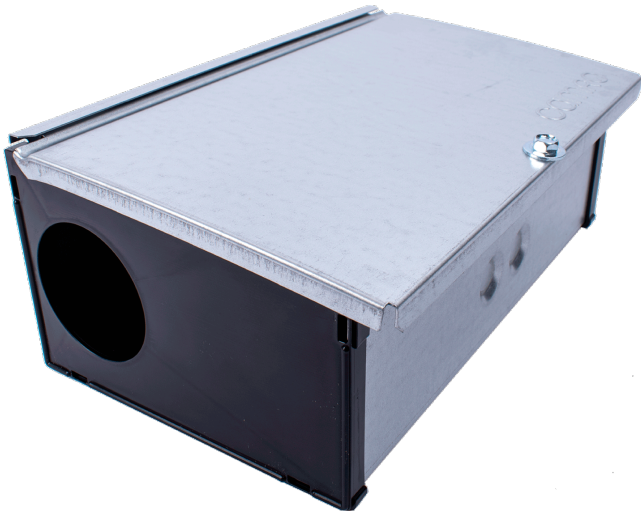

Overzicht

CAMRO SAFEBOX® SingleCatch med skruelukning

Varenummer: 419918

Pris

Priser er ekskl. moms dertil kommer fragt

Beskrivelse

Vores populære CAMRO Safebox Singlecatch depot, her i en variant med CAMRO logo. Effektivt topåbnet depot til bekæmpelse af mus og rotter. Kan anvendes til monitorering, rodenticider eller klappælde, alt efter behov og ønske. Bundplade medfølger, samt muse- og rottefælde. Mulighed for bifangstsikring, således du minimerer at andre typer dyr går i depotet og hjælper med at holde depotet rent. Et rent depot er lig med længere holdbarhed på gift, monitoreringsblokke og fælde. Udstyret med skrue, således du kan holde børn og andre nysgerrige sjæle ude. Let at servicere og vedligeholde og lavet i vejrbestandige materialer.