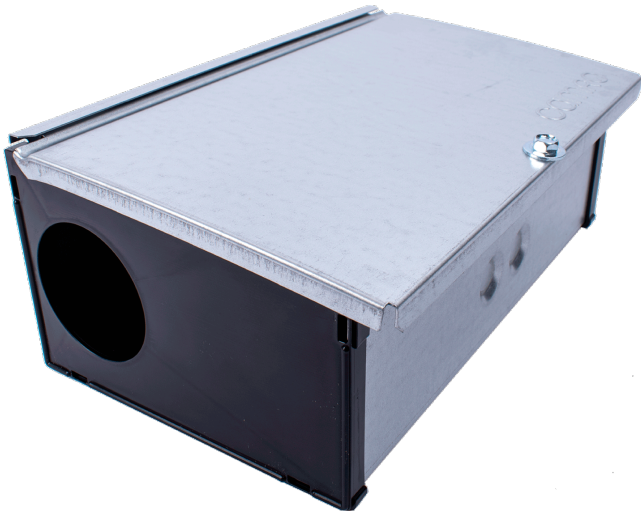

Overzicht

CAMRO SAFEBOX® SingleCatch med skruelukning

Varenummer: 419918

Pris

Priser er ekskl. moms dertil kommer fragt

Beskrivelse

Vores populære CAMRO Safebox Singlecatch depot, her i en variant med CAMRO logo. Effektivt topåbnet depot til bekæmpelse af mus og rotter. Kan anvendes til monitorering, rodenticider eller klappælder, alt efter behov og ønske. Bundplade medfølger, samt muse- og rottefælde. Mulighed for bifangstsikring, således du minimerer at andre typer dyr går i depotet og hjælper med at holde depotet rent. Et rent depot er lig med længere holdbarhed på gift, monitoreringsblokke og fælder. Udstyret med skrue, således du kan holde børn og andre nysgerrige sjæle ude. Let at servicere og vedligeholde og lavet i vejrbestandige materialer.