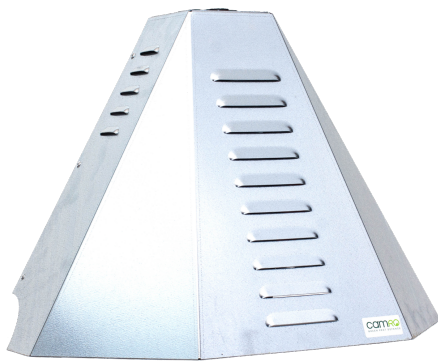

Overzicht

STA-25 PCO NFC, 4.5bar/30g. Med SAFEBOX® Public (West)

Varenummer: 420203-WEST

Pris

Priser er ekskl. moms dertil kommer fragt

Beskrivelse

CAMRO SafeTrapAutomatic25 inkl. SAFEBOX® Public - til giftfri bekæmpelse på offentlige arealer!

Innovativt design

Vi har trukket på vores mangeårige erfaring som producent og totalleverandør af produkter indenfor skadedyrsbekæmpelse. Ligesom os mennesker, er mus heller ikke store fans af mørke rum med stillestående luft. Derfor har vi udviklet et topstykke, der tillader lys og luft at trænge ind i fælden og som appellerer til musens nysgerrige natur. Lyset indikerer at der er fri passage, mens de indbyggede luftkanaler sørger for luftcirkulation og samtidig er med til at udbrede duften af lokkemidlet. Alt sammen noget der er med til at stimulere musens naturlige adfærd og som øger sandsynligheden for at musen går i fælden.

CAMRO SAFEBOX® Public

CAMRO SAFEBOX® Public er lavet i kvalitetsstål og er CE-godkendt. Public-udgaven er designet til brug på offentlige arealer. Låsesystemet holder børn og andre nysgerrige ude, mens coveret nemt løftes af for servicering af fælden.