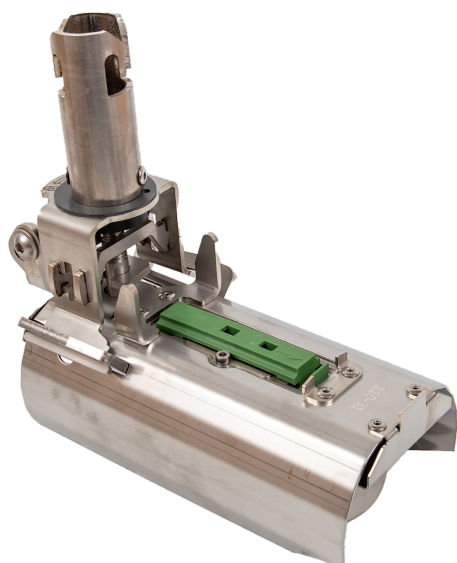

Overzicht

PROSTOP rottespærre, Ø100 Beton/110 Plast Reline, Indløb

Varenummer: 430003

Pris

Priser er ekskl. moms dertil kommer fragt

Beskrivelse

CAMRO PROSTOP kloakspær til strømpeforet Ø100 (beton) eller Ø110 (Plast) og til montering i indløbsretning.