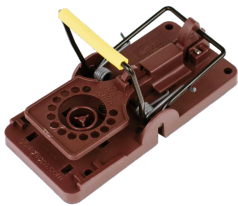

Oversigt

Gorilla Snap-Trap musefælde

Varenummer: 450022

Pris

Priser er ekskl. moms dertil kommer fragt

Beskrivelse

Lillebroderen til den populære Gorilla Snap-Trap rottefælde. Samme kendte tyske kvalitet, hvor fokus er på høj kvalitet og gennemarbejdede detaljer. Kan betjenes med én hånd, således du slipper for at røre ved døde skadedyr ved fangst. Den indbyggede holder er skræddersyet til Nara Lures, der effektivt tiltrækker mus. For at opnå virkelig høj effekt, anbefaler vi at kombinere den med vores CAMRO Tunnelbox til mus.