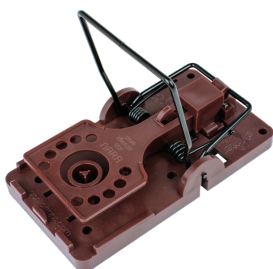

Oversigt

Gorilla Snap-Trap rottefælde

Varenummer: 450023

Pris

Priser er ekskl. moms dertil kommer fragt

Beskrivelse

Gorilla rottefælden er et hit blandt de professionelle skadedyrsbekæmpere og med god grund! Tysk ingeniør-kunst betyder at du her får en fælde i høj kvalitet og hvor der er kræset for detaljerne. Tysk kvalitet når det er bedst. Fælden kan betjenes med én hånd og du slipper hermed for at røre unødvendigt ved de døde skadedyr. Ikke nok med at den kraftige fjeder sørger for en hurtig og human aflivning, så er det også muligt at indstille hvor følsom fælden skal være. Den indbyggede justeringsmulighed giver mulighed for at indstille fælden i 3 trin, alt afhængig af hvor stort et tryk skal til for at udløse fælden. Hermed kan du skræddersy fælden til dine behov og den situation du står i. Derudover har fælden også indbygget holder til de populære Nara Lures, således du sikrer at monitoreringsmidlet altid sidder fast. Perfekt hvis du ønsker varig og gift-fri bekæmpelse, da Nara Lures har lang holdbarhed. Fælden er støbt i robust plast og lavet af høj-kvalitets stål-dele. Her får du virkelig en kvalitetsfælde. Vil du opnå endnu større effektivitet med fælden, anbefaler vi at bruge den sammen med vores CAMRO Tunnelbox til rotter.