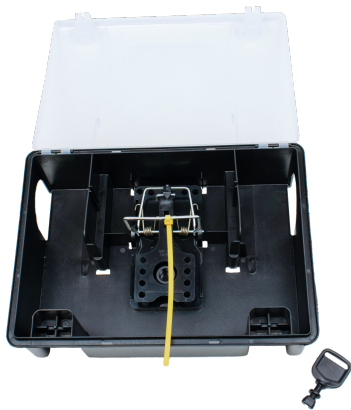

Overzicht

Depot til EUR palle mod Rotter, sort med transparent låg m. fælde og strip

Varenummer: 450051

Pris

Priser er ekskl. moms dertil kommer fragt

Beskrivelse

Smart og praktisk fælde, der passer direkte under en standard euro-palle, men kan selvfølgelig også bruges andre steder. Optimal at bruge steder hvor du ikke nødvendigvis har mulighed for at flytte pallerne, fx hvis der er stablet noget på dem. Det kunne være værkstedet, brændeskuret, lageret eller andre steder, hvor man oftest har mange paller. Fælden har indbygget indikator-strip, således du nemt og hurtigt kan se om fælden er udløst eller ej. Det transparente låg gør desuden også at du hurtigt kan se hvorvidt du har fanget noget eller ej. 1 Snap-Trap rottefælde medfølger som standard.