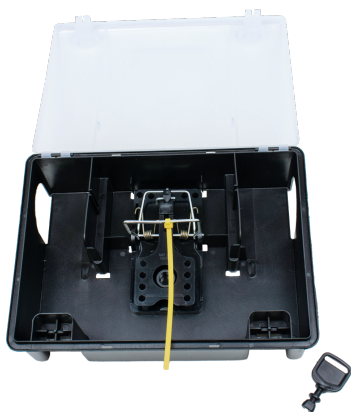

# Depot til EUR palle mod Rotter, sort med transparent låg m. fælde og strip

Varenummer: 450051

## Beskrivelse

Smart og praktisk fælde, der passer direkte under en standard euro-palle, men kan selvfølgelig også bruges andre steder. Optimal at bruge steder hvor du ikke nødvendigvis har mulighed for at flytte pallerne, fx hvis der er stablet noget på dem. Det kunne være værkstedet, brændeskuret, lageret eller andre steder, hvor man oftest har mange paller. Fælden har indbygget indikator-strip, således du nemt og hurtigt kan se om fælden er udløst eller ej. Det transparente låg gør desuden også at du hurtigt kan se hvorvidt du har fanget noget eller ej. 1 Snap-Trap rottefælde medfølger som standard.