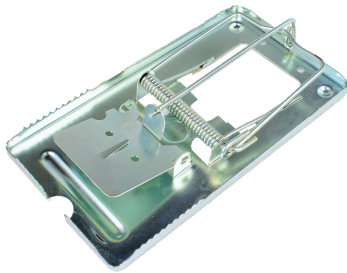

Oversigt

Smækfælde mod Rotter, metal

Varenummer: 450054

Pris

Priser er ekskl. moms dertil kommer fragt

Beskrivelse

Leder du efter et prisbilligt alternativ til vores andre rottefælde, er vores metal rottefælde et rigtig godt bud. Rottefælden er lavet i zink-galvaniseret stål og kan derfor holde til alt slags vejr og vind. Fælden kan bruges ude, såvel som inde. Den kraftige fjeder sørger for en effektiv, hurtig og human aflivning af rotten. For bedst effekt, bør fælden placeres vinkelret ind mod væggen eller i en af vores CAMRO Tunnelboxe. Kombiner det gerne med noget lokkemiddel for at lokke musen til, eksempelvis ost, pølse, nødder eller en af vores CAMRO Trap & Box Sprays med duft af karamel, fisk eller anis.