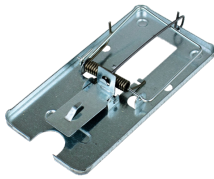

Overzicht

Smækfælde mod Mus, metal

Varenummer: 450055

Pris

Priser er ekskl. moms dertil kommer fragt

Beskrivelse

Leder du efter et prisbilligt alternativ til vores andre musefælder, er vores metal musefælde et rigtig godt bud. Musefælden er lavet i zink-galvaniseret stål og kan derfor holde til alt slags vejr og vind. Fælden kan bruges ude, såvel som inde. Den kraftige fjeder sørger for en effektiv, hurtig og human aflivning af musen. For bedst effekt, bør fælden placeres vinkelret ind mod væggen eller i en af vores CAMRO Tunnelboxe. Kombiner det gerne med noget lokkemiddel for at lokke musen til, eksempelvis ost, pølse, nødder eller en af vores CAMRO Box Sprays med duft af karamel, fisk eller anis