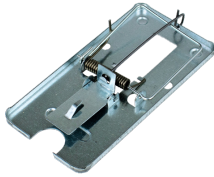

# Smækfælde mod Mus, metal

Varenummer: 450055

## Beskrivelse

Leder du efter et prisbilligt alternativ til vores andre musefælder, er vores metal musefælde et rigtig godt bud. Musefælden er lavet i zink-galvaniseret stål og kan derfor holde til alt slags vejr og vind. Fælden kan bruges ude, såvel som inde. Den kraftige fjeder sørger for en effektiv, hurtig og human aflivning af musen. For bedst effekt, bør fælden placeres vinkelret ind mod væggen eller i en af vores CAMRO Tunnelboxe. Kombiner det gerne med noget lokkemiddel for at lokke musen til, eksempelvis ost, pølse, nødder eller en af vores CAMRO Box Sprays med duft af karamel, fisk eller anis