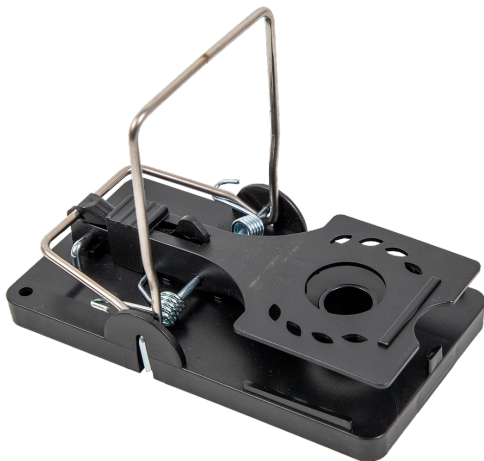

Overzicht

Snap-Trap fælde mod Rotter (CN)

Varenummer: 450075

Pris

Priser er ekskl. moms dertil kommer fragt

Beskrivelse

Snap-Trap rottefælden er en god og solid fælde lavet i kvalitets-plast. Kraftigt slag, som sikrer en hurtig og human aflivning af skadedyr. Indbygget "trug" til at placere monitorerings- og tiltrækningsmiddel i. Denne version er et billigere alternativ til den europæiske og kraftigere Snap-Trap med varenummer 450052. Diese Version ist eine kostengünstigere Alternative zur europäischen und leistungsstärkeren Snap-Trap mit der Artikelnummer 450052.