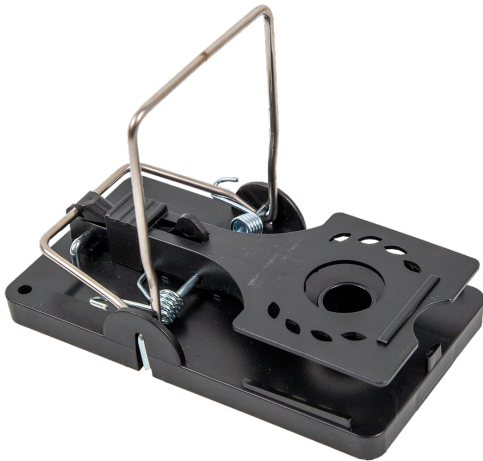

Overzicht

Snap-Trap fælde mod Rotter (CN)

Varenummer: 450075

Pris

Priser er ekskl. moms dertil kommer fragt

Beskrivelse

Snap-Trap rottefælden er en god og solid fælde lavet i kvalitets-plast. Kraftigt slag, som sikrer en hurtig og human aflivning af skadedyr. Indbygget "trug" til at placere monitorerings- og tiltrækningsmiddel i. Denne version er et billigere alternativ til den europæiske og kraftigere Snap-Trap med varenummer 450052. Diese Version ist eine kostengünstigere Alternative zur europäischen und leistungsstärkeren Snap-Trap mit der Artikelnummer 450052.