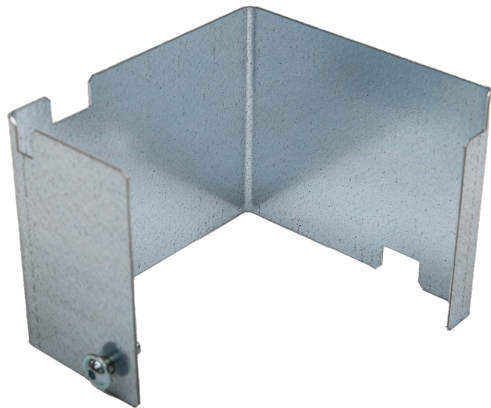

Overzicht

Afspærringsindsats til SAFEBOX® Maxi-depot

Varenummer: 453008

Pris

Priser er ekskl. moms dertil kommer fragt

Beskrivelse

Afskærmning til CAMRO SAFEBOX® Maxi bundplade. Leder effektivt rodden hen til fælden. Afspærrer et område af bundpladen af, så rotter ikke kan bevæge sig rundt om fælden og f.eks. blive fanget i hale eller ben. Monteres på Maxi-depotets bundplade og er velegnet til brug i kombination med TrapMe- og Fenrir™ fælder. Ekskl. bundplade.