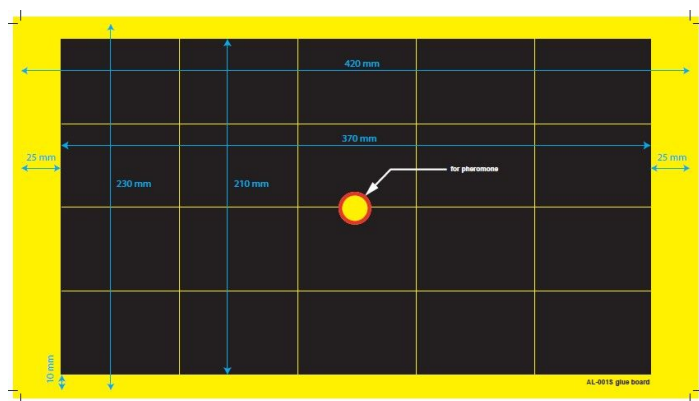

Oversigt

Limplade til I-trap 40B, 50 Eco & X-trap 50

Varenummer: 482035

Pris

Priser er ekskl. moms dertil kommer fragt

Beskrivelse

Limplade til i-trap 40b, 50, Eco og x-trap.