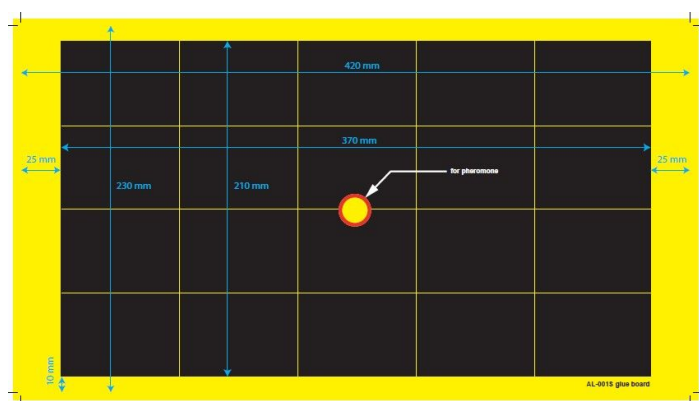

Overzicht

Limplade til I-trap 40B, 50 Eco & X-trap 50

Varenummer: 482035

Pris

Priser er ekskl. moms dertil kommer fragt

Beskrivelse

Limplade til i-trap 40b, 50, Eco og x-trap.