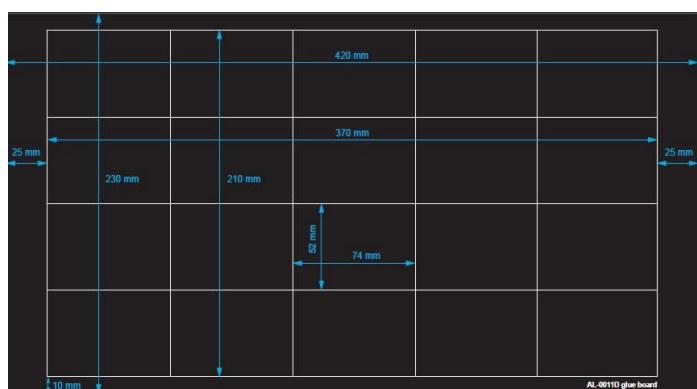

Oversigt

Limplade til I-trap 100, 120 & 125

Varenummer: 482036

Pris

Priser er ekskl. moms dertil kommer fragt

Beskrivelse

Passer til i-trap 100, 120 (med og uden LED) og 125.