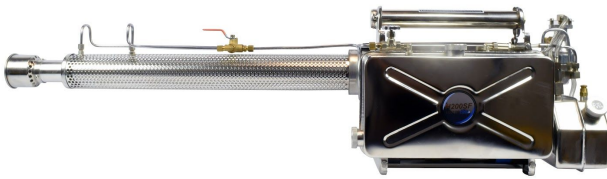

Oversigt

H200 SF-SS Termisk tågeapparat

Varenummer: 485084

Pris

Priser er ekskl. moms dertil kommer fragt

Beskrivelse

VectorFog H200SF-SS er en mobil og robust termisk tågemaskine, specielt udviklet til professionelle inden for skadedyrsbekæmpelse, desinfektion og plantebeskyttelse.

Med sin kombination af holdbarhed, effektivitet og brugervenlighed er den et oplagt valg til krævende udendørsopgaver. Maskinen er konstrueret med en 6,5 liters tank i højkvalitets rustfrit stål der sikrer lang levetid og modstandsdygtighed, selv overfor stærkt ætsende kemi. Dens dual-point indtag gør det hurtigt og sikkert at skifte mellem olie- og vandbaserede produkter.

Fordele ved VectorFog H200SF-SS:

- Tåler korrosive og aggressive midler takket være rustfri stålkonstruktion.
- Hurtig skift mellem vand- og oliebaseret tåge takket være Dual-Point™ inlet.
- Høj gennemslagskraft med ULV-tåge i 5-30 mikron dråbestørrelse.
- Effektiv flowrate (op til 50 L/t) til store udendørs områder.
- Let, kompakt og bærbar - vejer kun ca. 10,8 kg.
- Nem opstart med batteridrevet automatisk starter.