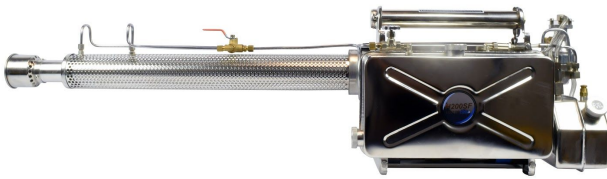

Oversigt

H200 SF-SS Termisk tågeapparat

Varenummer: 485084

Pris

Priser er ekskl. moms dertil kommer fragt

Beskrivelse

VectorFog H200SF-SS er en mobil og robust termisk tågemaskine, specielt udviklet til professionelle inden for skadedyrsbekæmpelse, desinfektion og plantebeskyttelse.

Med sin kombination af holdbarhed, effektivitet og brugervenlighed er den et oplagt valg til krævende udendørsopgaver. Maskinen er konstrueret med en 6,5 liters tank i høj kvalitets rustfrit stål der sikrer lang levetid og modstandsdygtighed, selv overfor stærkt ætsende kemi. Dens dual-point indtag gør det hurtigt og sikkert at skifte mellem olie- og vandbaserede produkter.

Fordele ved VectorFog H200SF-SS:

- Tåler korrosive og aggressive midler takket være rustfri stålkonstruktion.
- Hurtig skift mellem vand- og oliebaseret tåge takket være Dual-Point™ inlet.
- Høj gennemslagskraft med ULV-tåge i 5-30 mikron dråbestørrelse.
- Effektiv flowrate (op til 50 L/t) til store udendørs områder.
- Let, kompakt og bærbar - vejer kun ca. 10,8 kg.
- Nem opstart med batteridrevet automatisk starter.