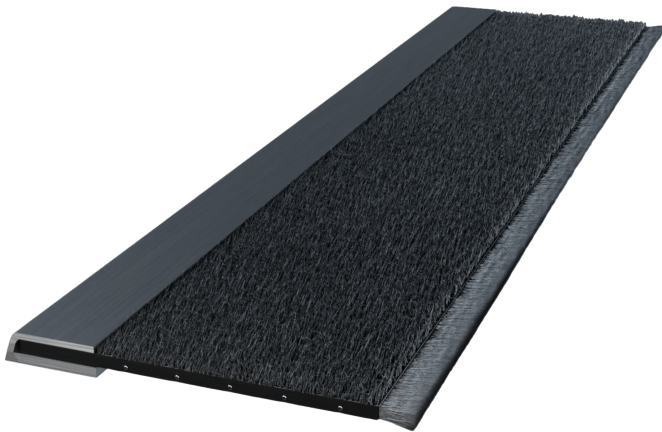

Oversigt

Raxit RTU, Automatisk dør, 30mm, 1m, 2/pk

Varenummer: 700055

Pris

Priser er ekskl. moms dertil kommer fragt

Beskrivelse

Raxit RTU til automatiske døre er fremstillet specielt til automatiske skydedøre og har samme gnavebestandige sammensætning som andre Raxit-produkter; patenteret gummiliste, forstærket af rustfri stål-wire. Den har desuden en 6 mm børsteliste på underkanten, som sikrer jævn drift over ujævne overflader, når døren åbnes og lukkes vandret.