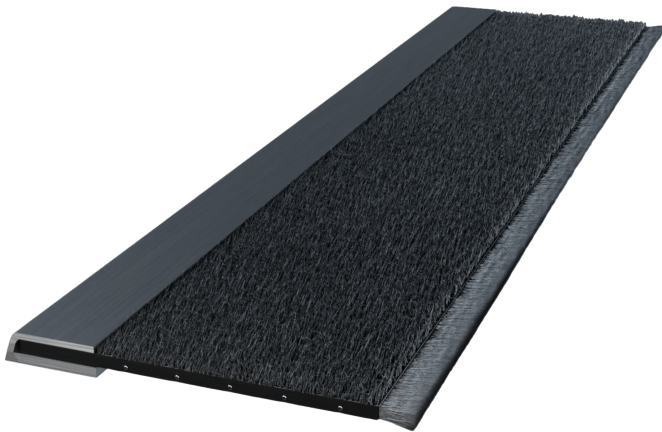

### Raxit RTU, Automatisk dør, 30mm, 1m, 2/pk

Varenummer: 700055

## Beskrivelse

Raxit RTU til automatiske døre er fremstillet specielt til automatiske skydedøre og har samme gnavebestandige sammensætning som andre Raxit-produkter; patenteret gummiliste, forstærket af rustfri stål-wire. Den har desuden en 6 mm børsteliste på underkanten, som sikrer jævn drift over ujævne overflader, når døren åbnes og lukkes vandret.