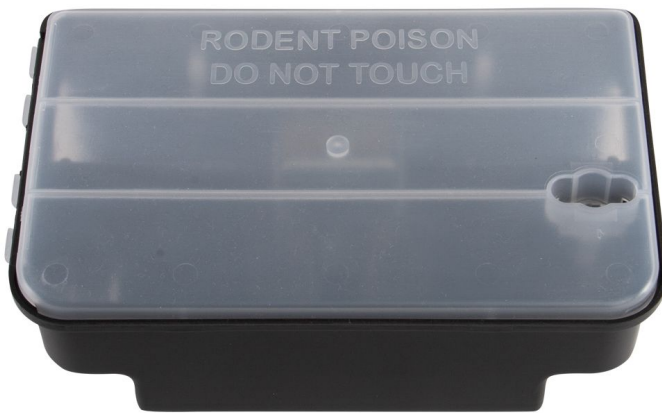

Overzicht

Side-åbnet tunneldepot mod Rotter, sort med transparent låg

Varenummer: 450018

Pris

Priser er ekskl. moms dertil kommer fragt

Beskrivelse

Robust og alsidigt, tunnelformet plastdepot i sort plast og med transparent låg. Kan anvendes med forskellige typer af rottebekæmpelsesmidler; gift- eller monitoreringsblokke eller Snap Trap smækfælder og leveres med bøjle til ophæng af blokke. Låget er hæglset i siden, så det ikke er nødvendigt at flytte depotet ud fra væggen for at servicere. Depotet er låsbart og designet til at forhindre uautoriseret adgang, hvilket gør den ideel til både indendørs og udendørs brug. Nøgle medfølger.