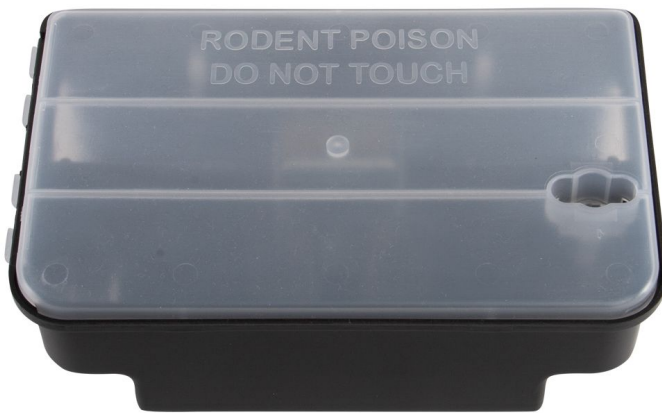

Oversigt

Side-åbnet tunneldepot mod Rotter, sort med transparent låg

Varenummer: 450018

Pris

Priser er ekskl. moms dertil kommer fragt

Beskrivelse

Robust og alsidigt, tunnelformet plastdepot i sort plast og med transparent låg. Kan anvendes med forskellige typer af rottebekæmpelsesmidler; gift- eller monitoreringsblokke eller Snap Trap smækfælder og leveres med bøjle til ophæng af blokke. Låget er hæglset i siden, så det ikke er nødvendigt at flytte depotet ud fra væggen for at servicere. Depotet er låsbart og designet til at forhindre uautoriseret adgang, hvilket gør den ideel til både indendørs og udendørs brug. Nøgle medfølger.